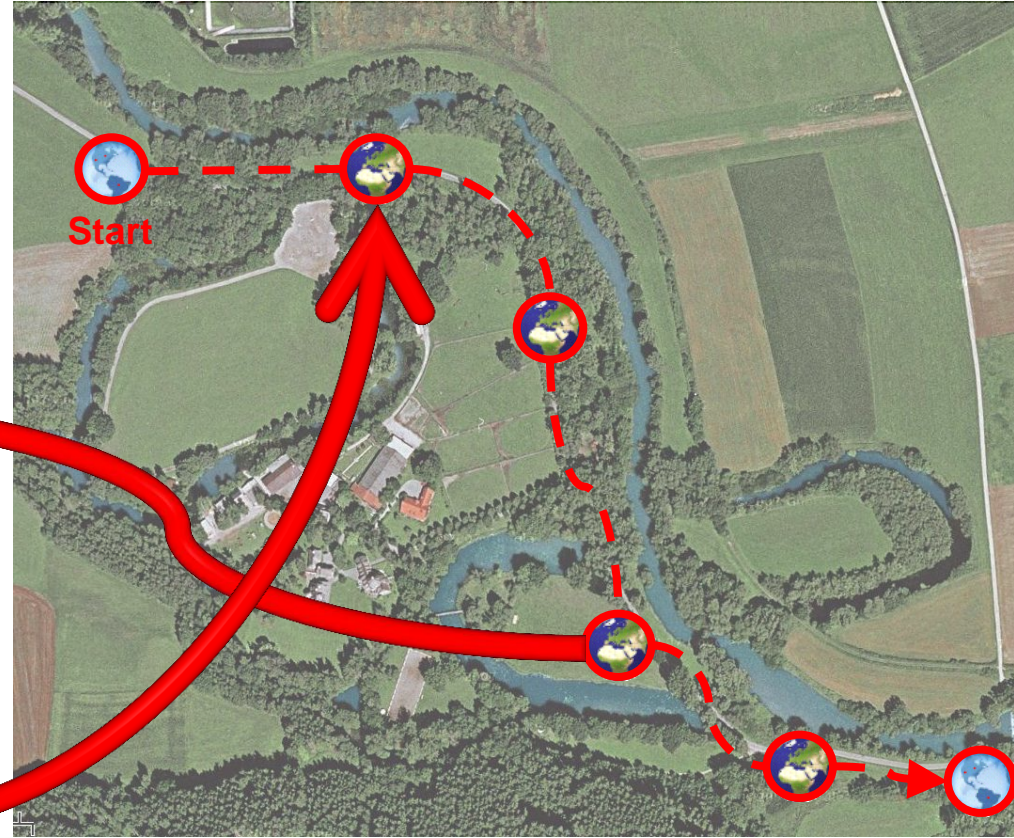

Einstellungen

GUI Grundlagen I

Beispiel für eine Aufnahme

Anlegen (und Beenden)
einer Sammelroute
(= CollectionEventSeries)

GUI Navigation

Beispiel für eine Aufnahme

Anlegen eines Sammelpunkts
(= CollectionEvent)