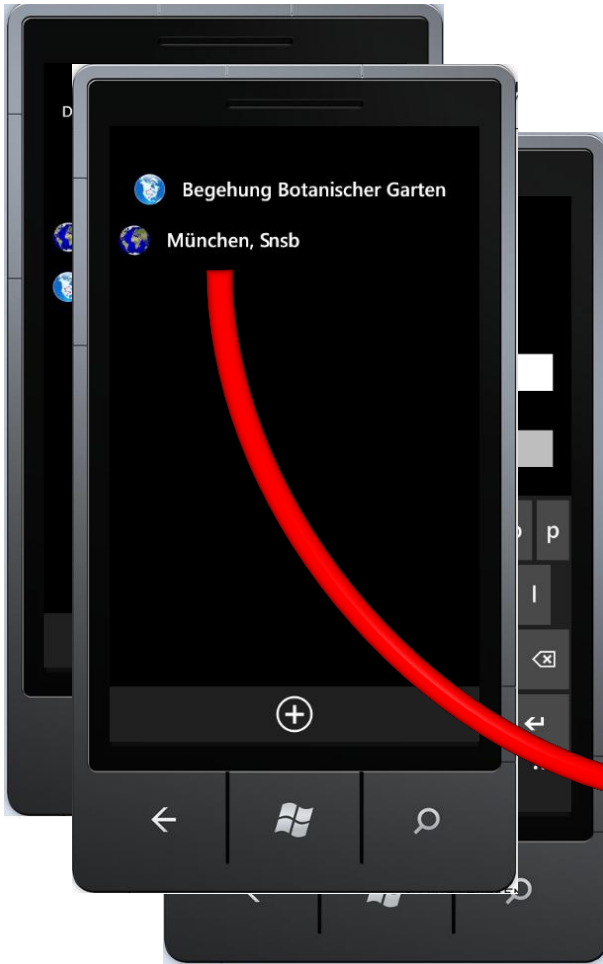

Einstellungen

GUI Grundlagen I

Beispiel für eine Aufnahme

Anlegen (und Beenden)
einer Sammelroute
(= CollectionEventSeries)

GUI Navigation

Beispiel für eine Aufnahme

Anlegen eines Sammelpunkts
(= CollectionEvent)