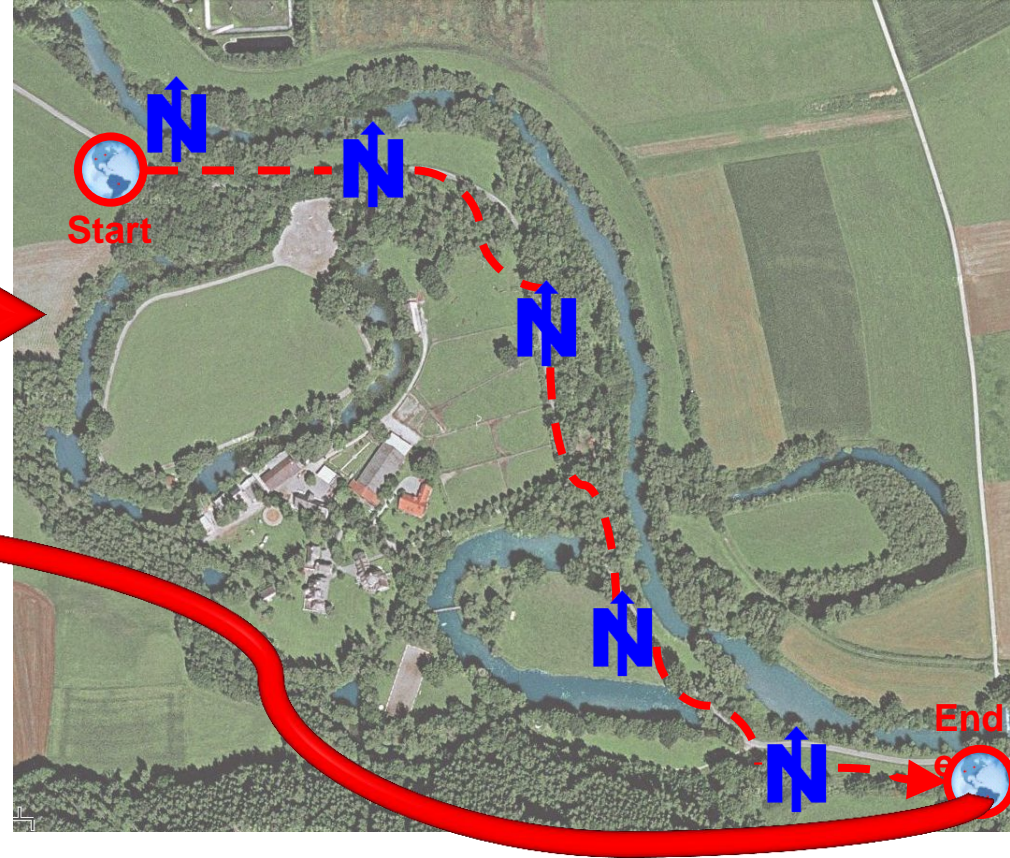

Einstellungen

GUI Grundlagen I

Beispiel für eine Aufnahme

Anlegen (und Beenden)
einer Sammelroute
(= CollectionEventSeries)

GUI Navigation

Beispiel für eine Aufnahme

Anlegen eines Sammelpunkts
(= CollectionEvent)