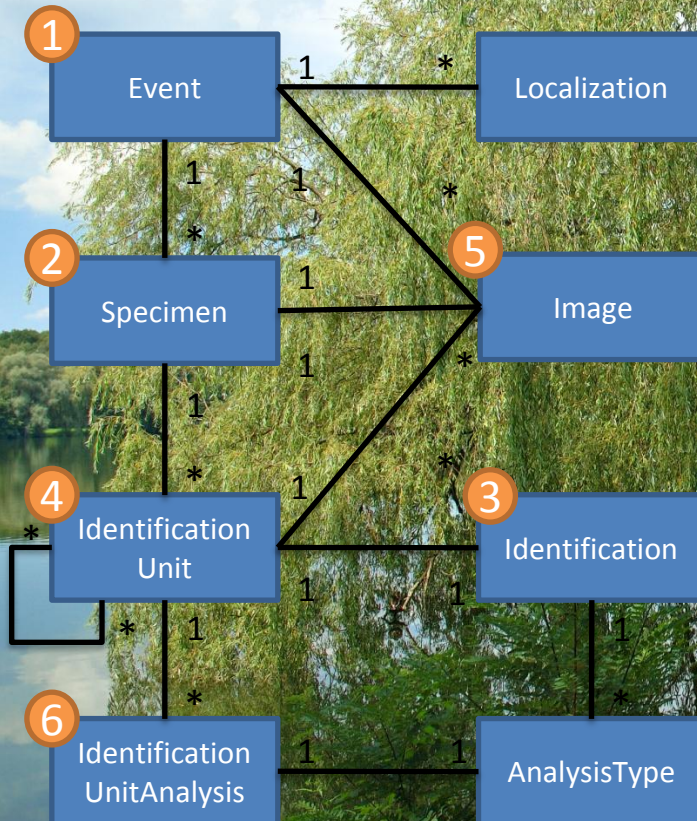

DiversityMobile

Framework zur mobilen Feld- und Multimediadatenerfassung mit Synchronisation

Ziel: Kontinuierlicher Datenfluss

Mobile Erfassung von Felddaten

Felddatenerfassung in der Praxis

1 Wednesday, June 27th, 2012, 09:23 am
GPS: 49° 29,864' N; 11° 8,376' E

2 Specimen
3 *Salix sepulcralis*

Standardisierung der Datenerfassung

- Datenmodell von DiversityCollection
- Bei der Felddatenerfassung wiederholt auftretende Einträge in verschiedenen Tabellen:

- Name des Verantwortlichen
- Datum
- GPS-Koordinaten
- Verlinkung von Daten

- Vorteile:
 - Aufnahme von Felddaten im Format von DiversityCollection
 - Unterstützung durch Thesauri
 - Automatische Georeferenzierung über GPS
 - Anbindung an SNSB-Mapserver
 - Aufnahme von Multimediadaten
 - Verknüpfung von Multimediadaten
 - Direkte Synchronisation über Webservice
 - Design im Metro-Style

Einstellungen

GUI Grundlagen I

Beispiel für eine Aufnahme

Anlegen (und Beenden)
einer Sammelroute
(= CollectionEventSeries)

GUI Navigation

Beispiel für eine Aufnahme

Anlegen eines Sammelpunkts
(= CollectionEvent)