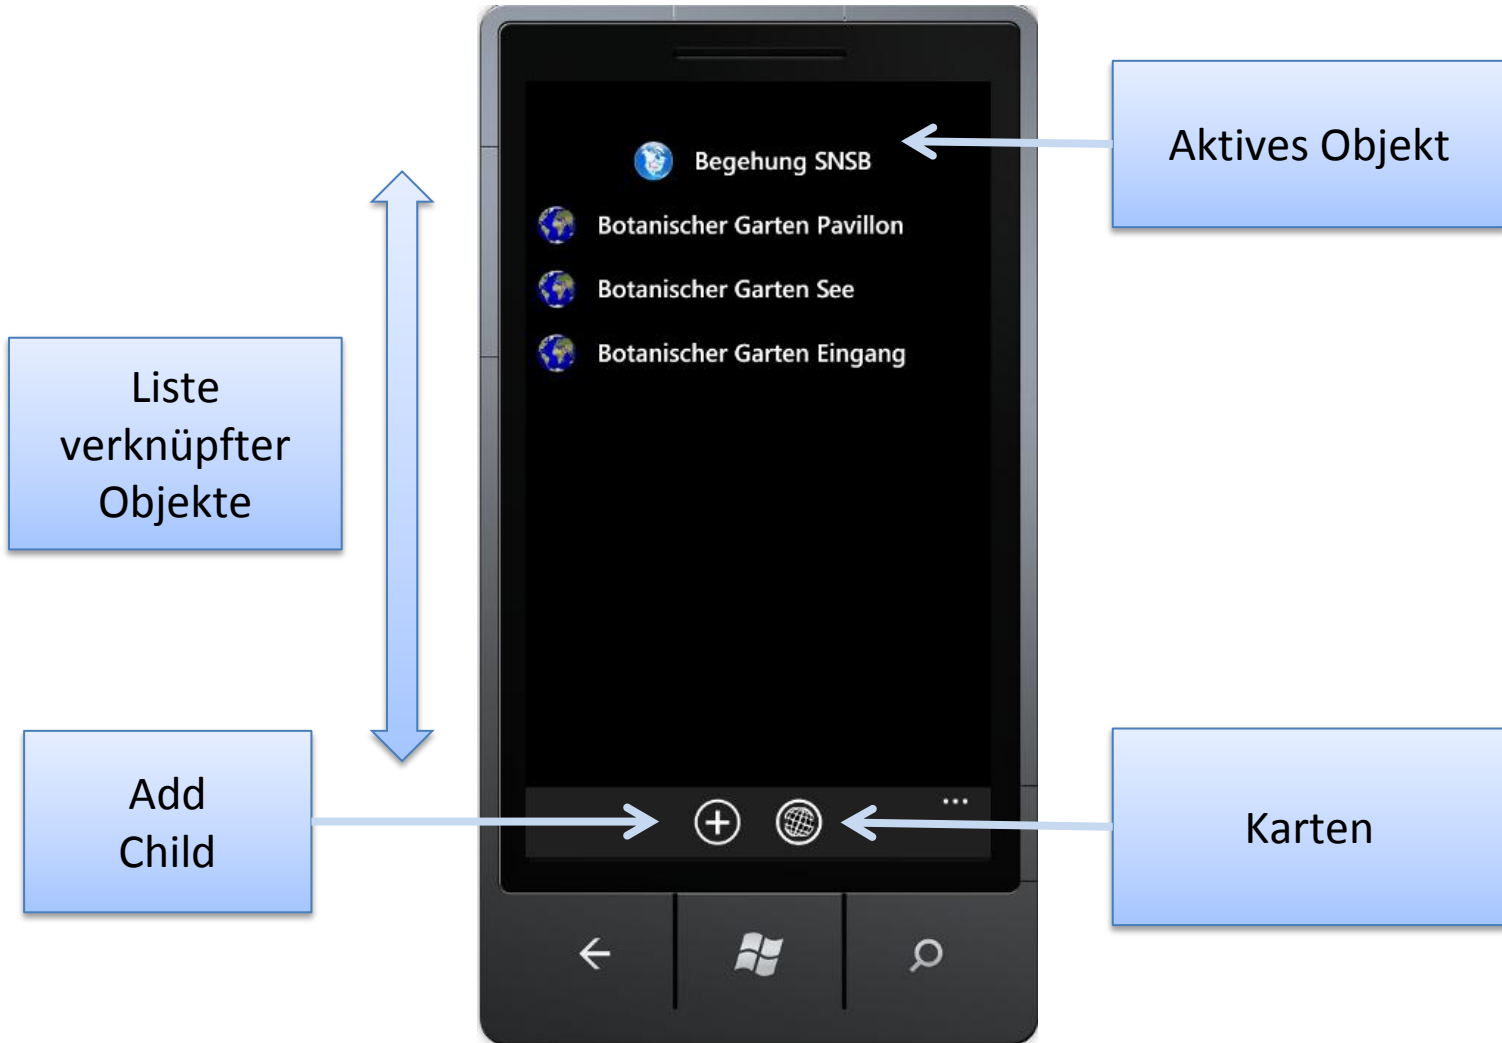

Initialisierung: Voraussetzungen

- Windows Phone Gerät mit Mango (OS 7.5)
- Installation von DiversityMobile
- Registrierung SNSB IT-Center
- Aktive Internetverbindung (WLAN empfohlen)

Initialisierung: Schritt I

Initialisierung: Schritt II

Startbildschirm

- Bildschirm nach Start ohne Initialisierung
- Möglichkeit der Reinitialisierung:
 - Aktualisierung Definitionen
 - Einstellungen ändern
 - Synchronisation
 - Clean

Einstellungen

GUI Grundlagen I

Beispiel für eine Aufnahme

Anlegen (und Beenden)
einer Sammelroute
(= CollectionEventSeries)

GUI Navigation

Beispiel für eine Aufnahme

Anlegen eines Sammelpunkts
(= CollectionEvent)