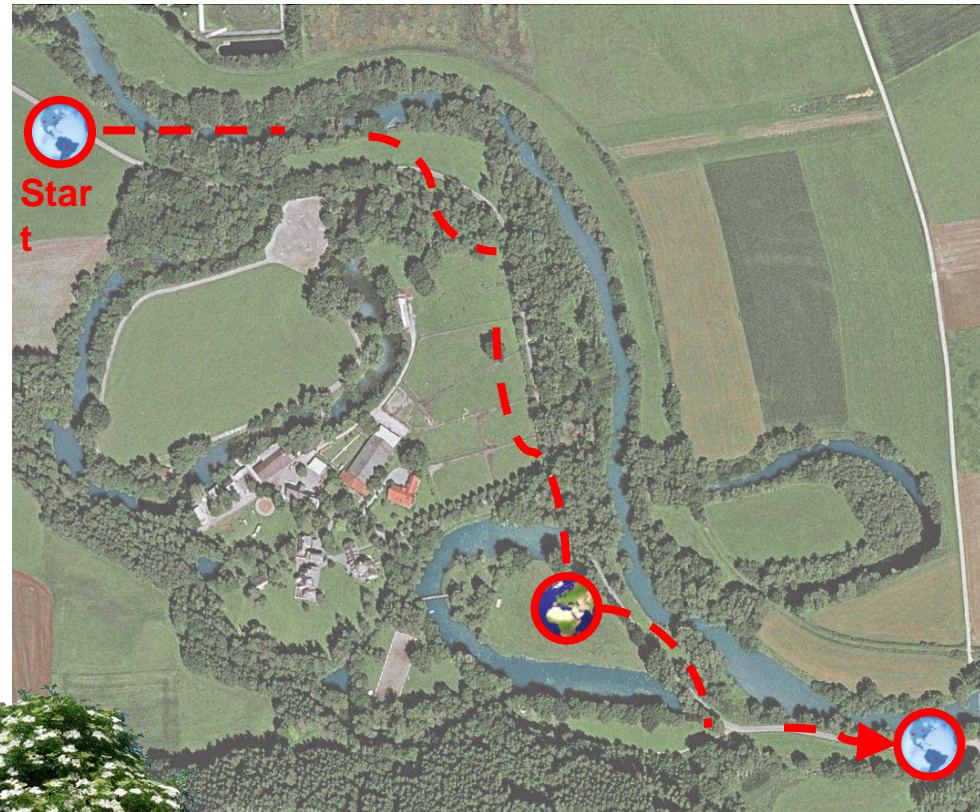

Einstellungen

GUI Grundlagen I

Beispiel für eine Aufnahme

Anlegen (und Beenden)
einer Sammelroute
(= CollectionEventSeries)

GUI Navigation

Beispiel für eine Aufnahme

Anlegen eines Sammelpunkts
(= CollectionEvent)

GUI Grundlagen II: Pivots

Pivot: Specimen

Add Specimen

Pivot: Descriptions

Add Description

Pivot: Multimedia

Add Multimedia

Beispiel für eine Aufnahme