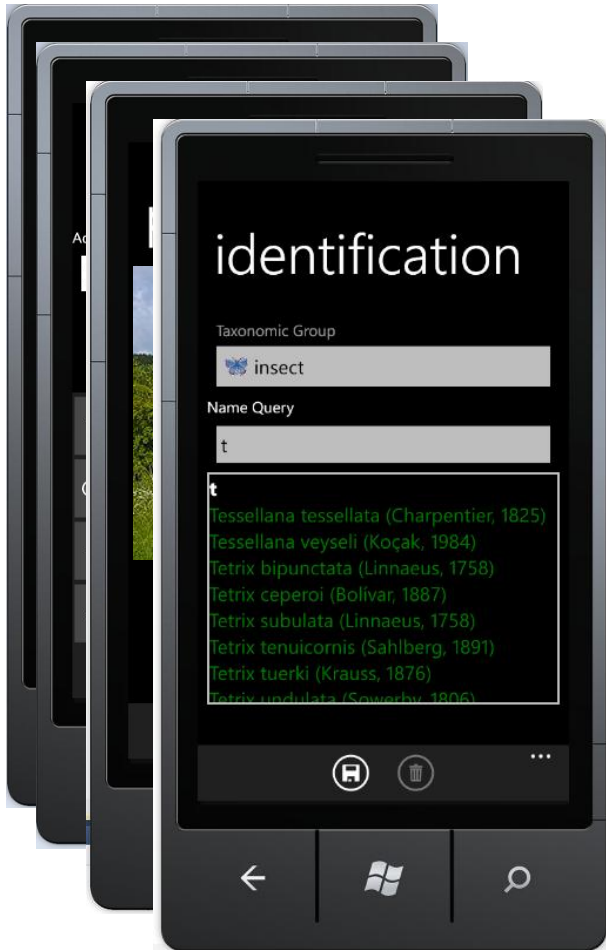

2 Specimen
3 *Salix sepulcralis*

Standardisierung der Datenerfassung

- Datenmodell von DiversityCollection
- Bei der Felddatenerfassung wiederholt auftretende Einträge in verschiedenen Tabellen:

- Name des Verantwortlichen
- Datum
- GPS-Koordinaten
- Verlinkung von Daten

Einstellungen

GUI Grundlagen I

Beispiel für eine Aufnahme

Anlegen (und Beenden)
einer Sammelroute
(= CollectionEventSeries)

GUI Navigation

Beispiel für eine Aufnahme

Anlegen eines Sammelpunkts
(= CollectionEvent)

GUI Grundlagen II: Pivots

Pivot: Specimen

Add Specimen

Pivot: Descriptions

Add Description

Pivot: Multimedia

Add Multimedia

Beispiel für eine Aufnahme

Anlegen eines Belegs
(= CollectionSpecimen)

Beispiel für eine Aufnahme

Anlegen und
Bestimmen eines
Organismus
(= IdentificationUnit)

Weitere Features: Karten

Weitere Features: Multimedia

Klick

Synchronisation: Übersicht