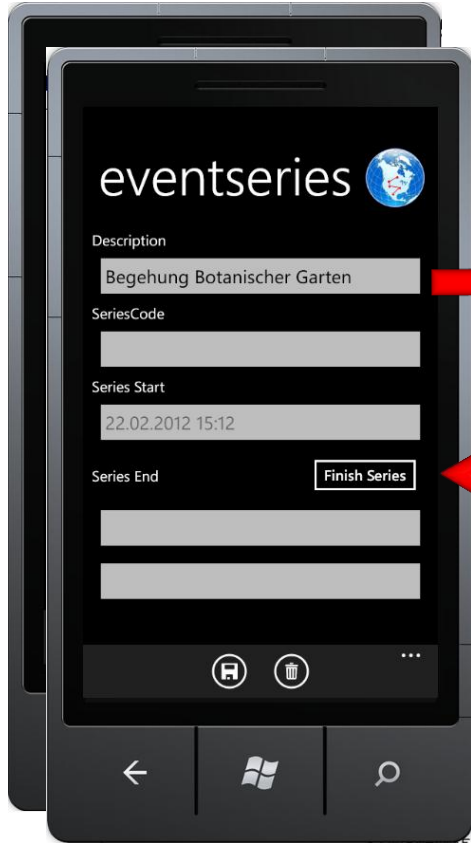

Einstellungen

GUI Grundlagen I

Beispiel für eine Aufnahme

Anlegen (und Beenden)
einer Sammelroute
(= CollectionEventSeries)

GUI Navigation

Beispiel für eine Aufnahme

Anlegen eines Sammelpunkts
(= CollectionEvent)