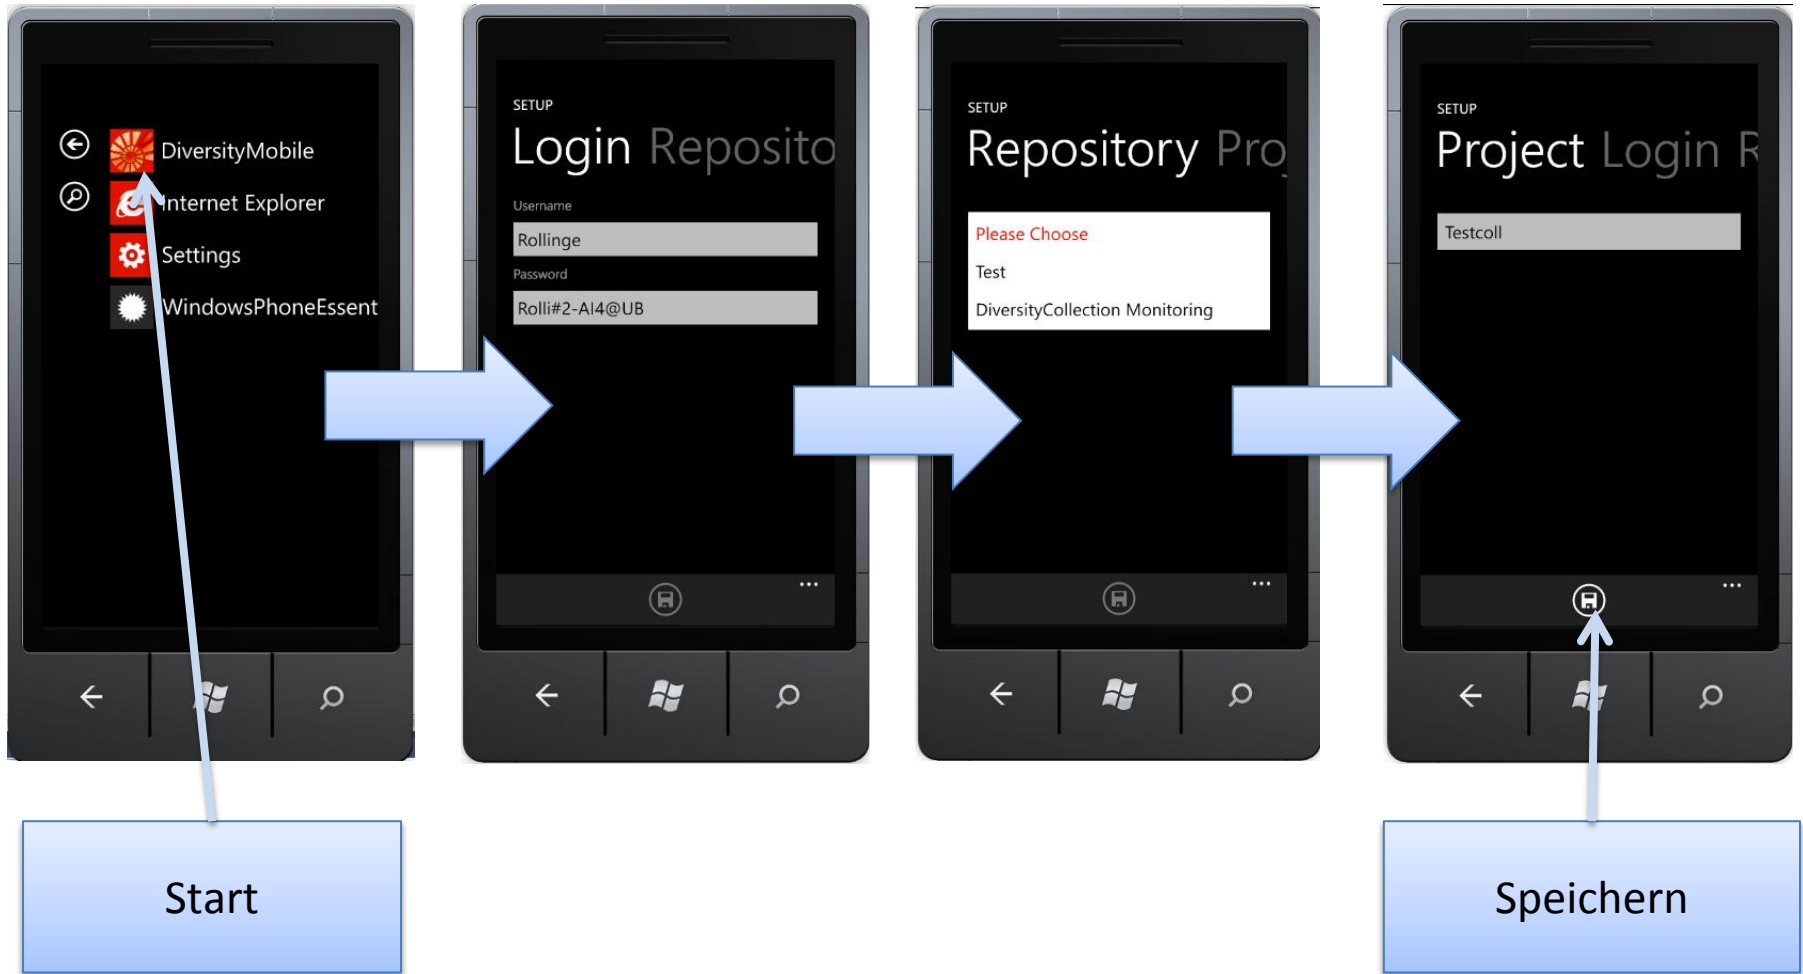

Für:

- Sichtbarkeit der Felddaten (Projekt)
- Verfügbare Taxonomien (Person)
- Verfügbare Properties (Person)
- Verfügbare Analysen (Projekt)
- Allgemeine Nutzerdaten (Person)

Anleitung DiversityMobile

DiversityMobile für WindowsPhone

- Vorteile:
 - Aufnahme von Felddaten im Format von DiversityCollection
 - Unterstützung durch Thesauri
 - Automatische Georeferenzierung über GPS
 - Anbindung an SNSB-Mapserver
 - Aufnahme von Multimediadaten
 - Verknüpfung von Multimediadaten
 - Direkte Synchronisation über Webservice
 - Design im Metro-Style

Initialisierung: Voraussetzungen

- Windows Phone Gerät mit Mango (OS 7.5)
- Installation von DiversityMobile
- Registrierung SNSB IT-Center
- Aktive Internetverbindung (WLAN empfohlen)

Initialisierung: Schritt I

Initialisierung: Schritt II

Startbildschirm

- Bildschirm nach Start ohne Initialisierung
- Möglichkeit der Reinitialisierung:
 - Aktualisierung Definitionen
 - Einstellungen ändern
 - Synchronisation
 - Clean