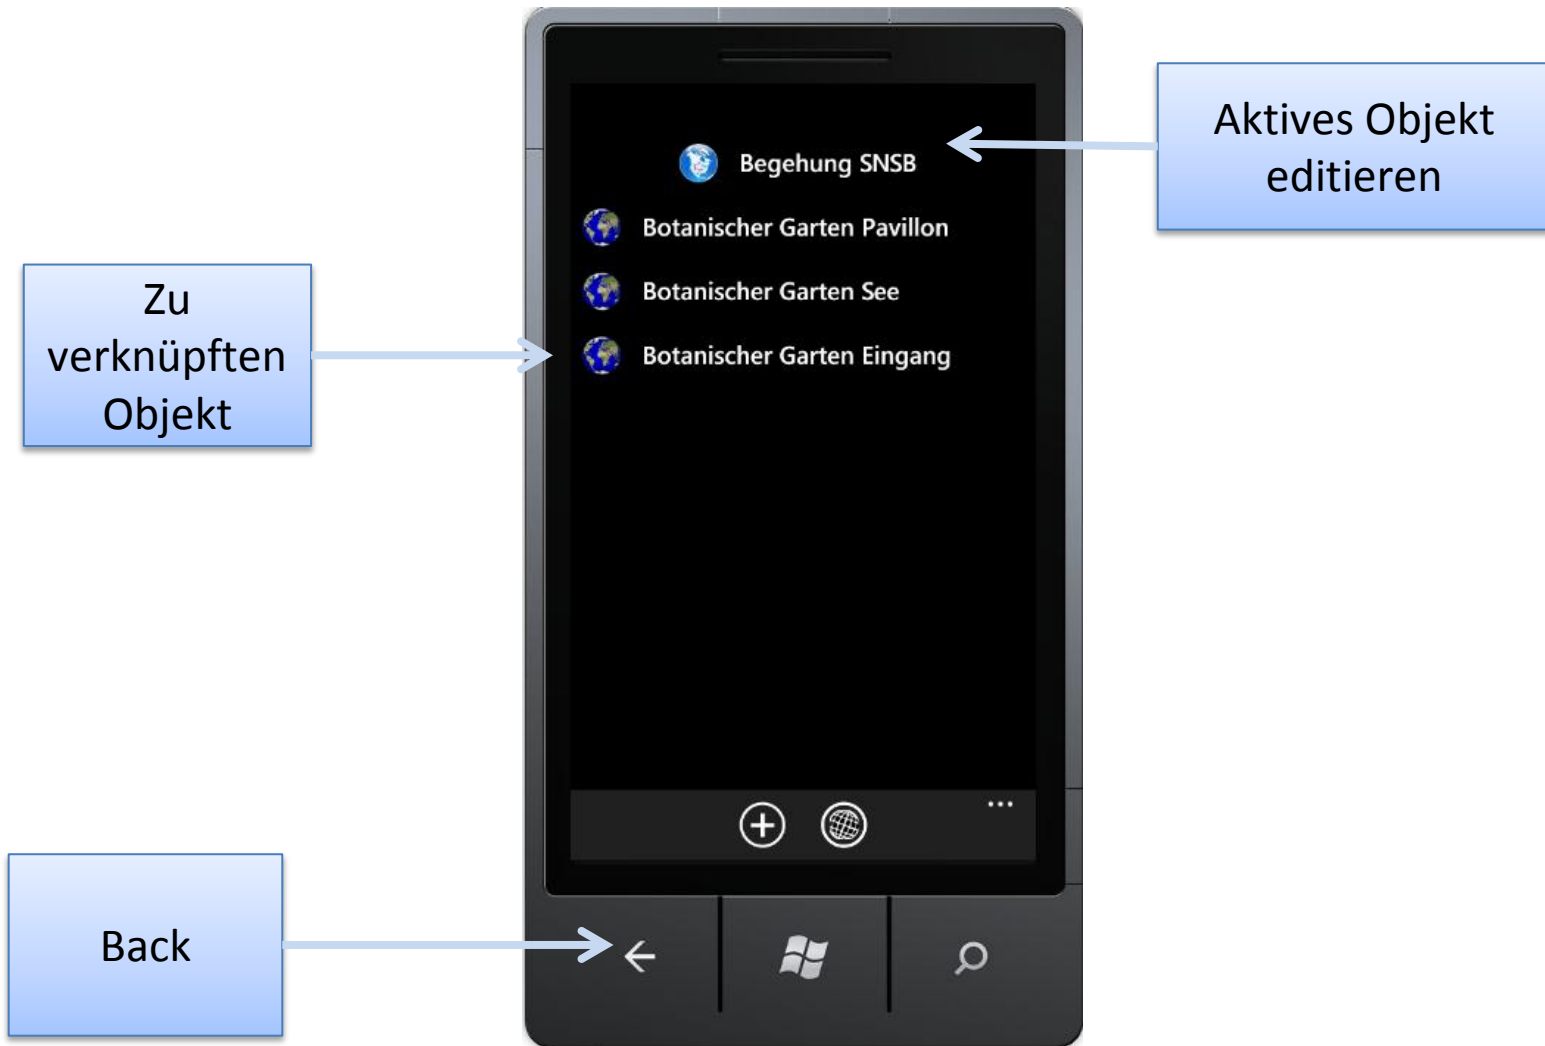

Initialisierung: Schritt II

Startbildschirm

- Bildschirm nach Start ohne Initialisierung
- Möglichkeit der Reinitialisierung:
 - Aktualisierung Definitionen
 - Einstellungen ändern
 - Synchronisation
 - Clean

Einstellungen

GUI Grundlagen I

Beispiel für eine Aufnahme

Anlegen (und Beenden)
einer Sammelroute
(= CollectionEventSeries)

GUI Navigation

Beispiel für eine Aufnahme

Anlegen eines Sammelpunkts
(= CollectionEvent)