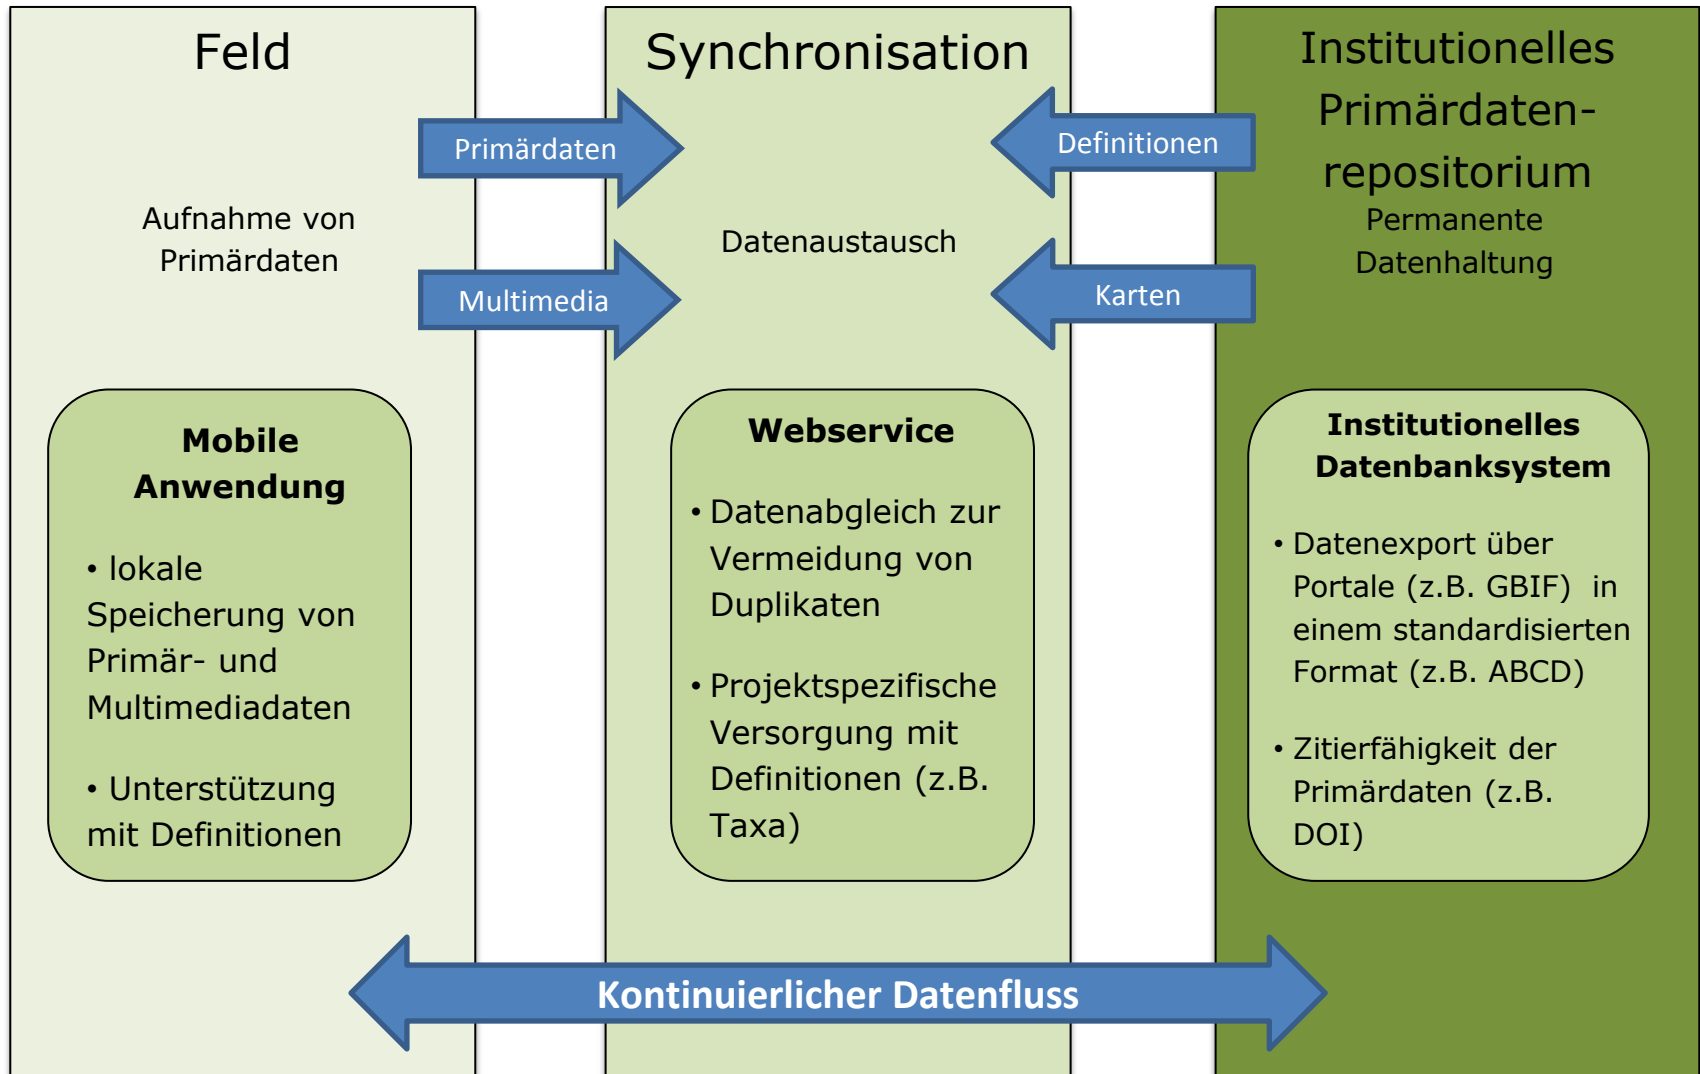

DiversityMobile

Framework zur mobilen Feld- und Multimediadatenerfassung mit Synchronisation

Ziel: Kontinuierlicher Datenfluss

Mobile Erfassung von Felddaten

Felddatenerfassung in der Praxis

1 Wednesday, June 27th, 2012, 09:23 am
GPS: 49° 29,864' N; 11° 8,376' E

2 Specimen
3 *Salix sepulcralis*

Standardisierung der Datenerfassung

- Datenmodell von DiversityCollection
- Bei der Felddatenerfassung wiederholt auftretende Einträge in verschiedenen Tabellen:

- Name des Verantwortlichen
- Datum
- GPS-Koordinaten
- Verlinkung von Daten

- Vorteile:
 - Aufnahme von Felddaten im Format von DiversityCollection
 - Unterstützung durch Thesauri
 - Automatische Georeferenzierung über GPS
 - Anbindung an SNSB-Mapserver
 - Aufnahme von Multimediadaten
 - Verknüpfung von Multimediadaten
 - Direkte Synchronisation über Webservice
 - Design im Metro-Style

Einstellungen

GUI Grundlagen I

Beispiel für eine Aufnahme

Anlegen (und Beenden)
einer Sammelroute
(= CollectionEventSeries)

GUI Navigation

Beispiel für eine Aufnahme

Anlegen eines Sammelpunkts
(= CollectionEvent)