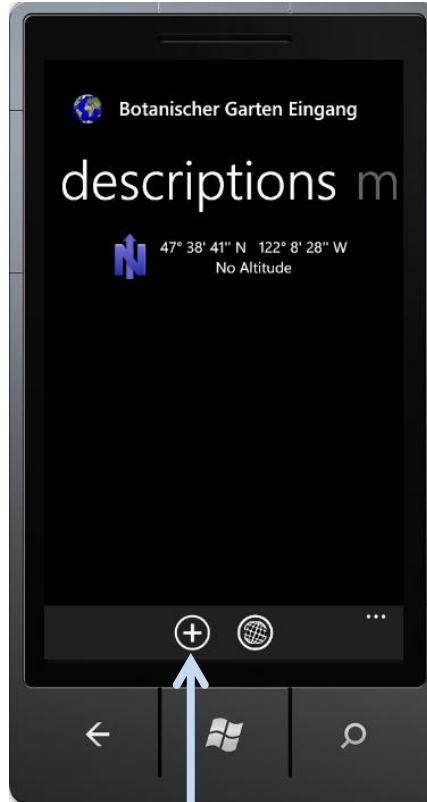

Einstellungen

GUI Grundlagen I

Beispiel für eine Aufnahme

Anlegen (und Beenden)
einer Sammelroute
(= CollectionEventSeries)

GUI Navigation

Beispiel für eine Aufnahme

Anlegen eines Sammelpunkts
(= CollectionEvent)

GUI Grundlagen II: Pivots

Pivot: Specimen

Add Specimen

Pivot: Descriptions

Add Description

Pivot: Multimedia

Add Multimedia

Beispiel für eine Aufnahme