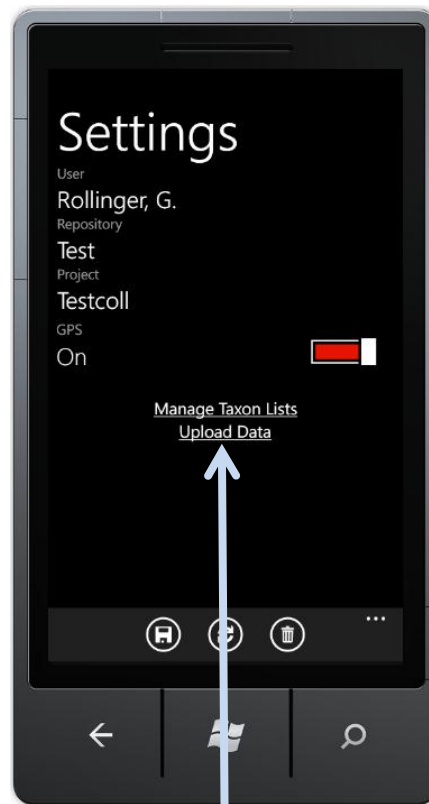

- Voraussetzungen:

- Internetverbindung
- Neue Felddaten

- Prinzip:

- Synchronisation in Event-Einheiten
- Daten sind nach Synchronisation zum editieren gesperrt
- Aufruf Webservice am SNSB

Synchronisation: Navigation

Klick

Klick

Klick

Synchronisation: Multimedia

■ Voraussetzungen:

- Gute(!) Internetverbindung (WLAN)
- Stromanschluss (empfohlen)
- Verknüpfte Objekte sind bereits synchronisiert

■ Prinzip:

- Upload in die Multimedia-Datenbank des SNSB
- Bei Erfolg Upload der Verknüpfung