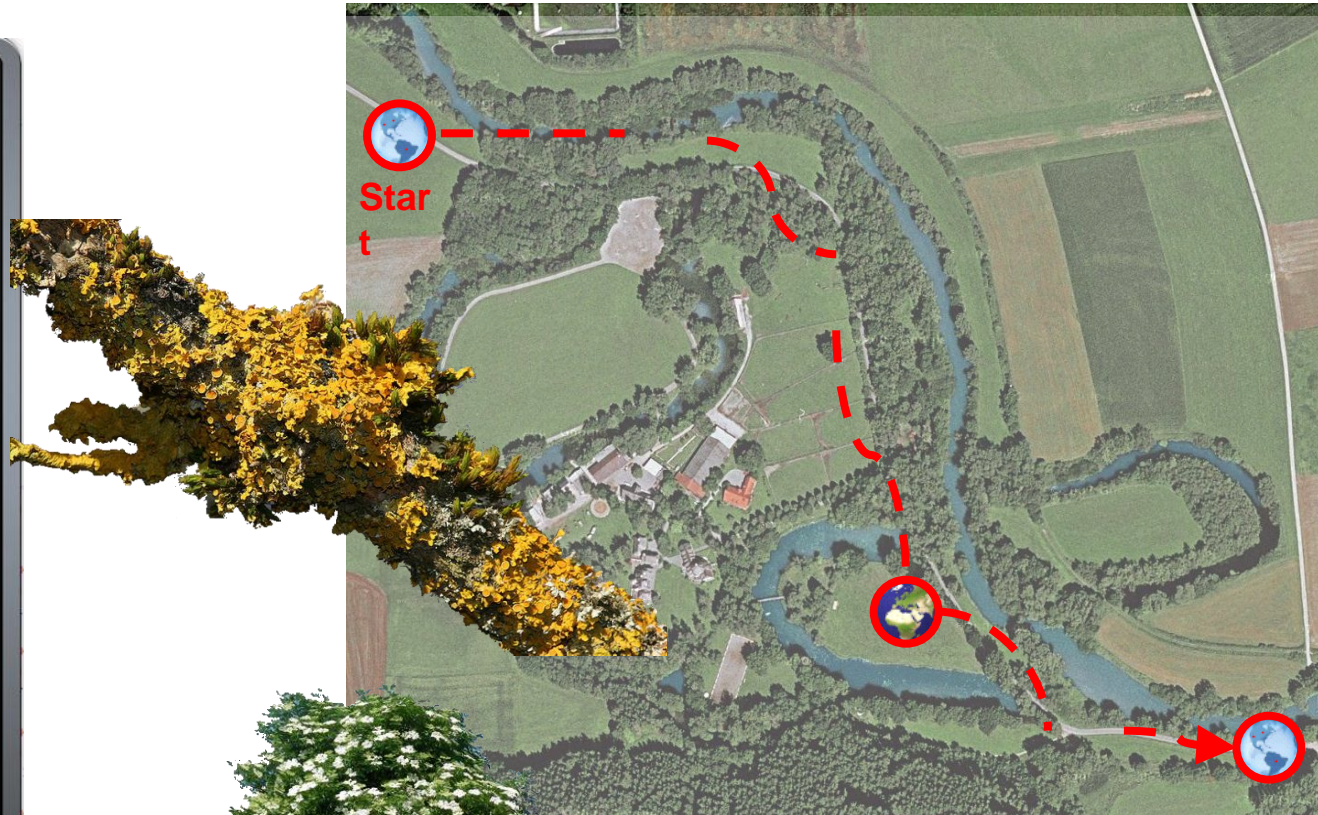

Beispiel für eine Aufnahme

Anlegen und
Bestimmen eines
Organismus
(= IdentificationUnit)