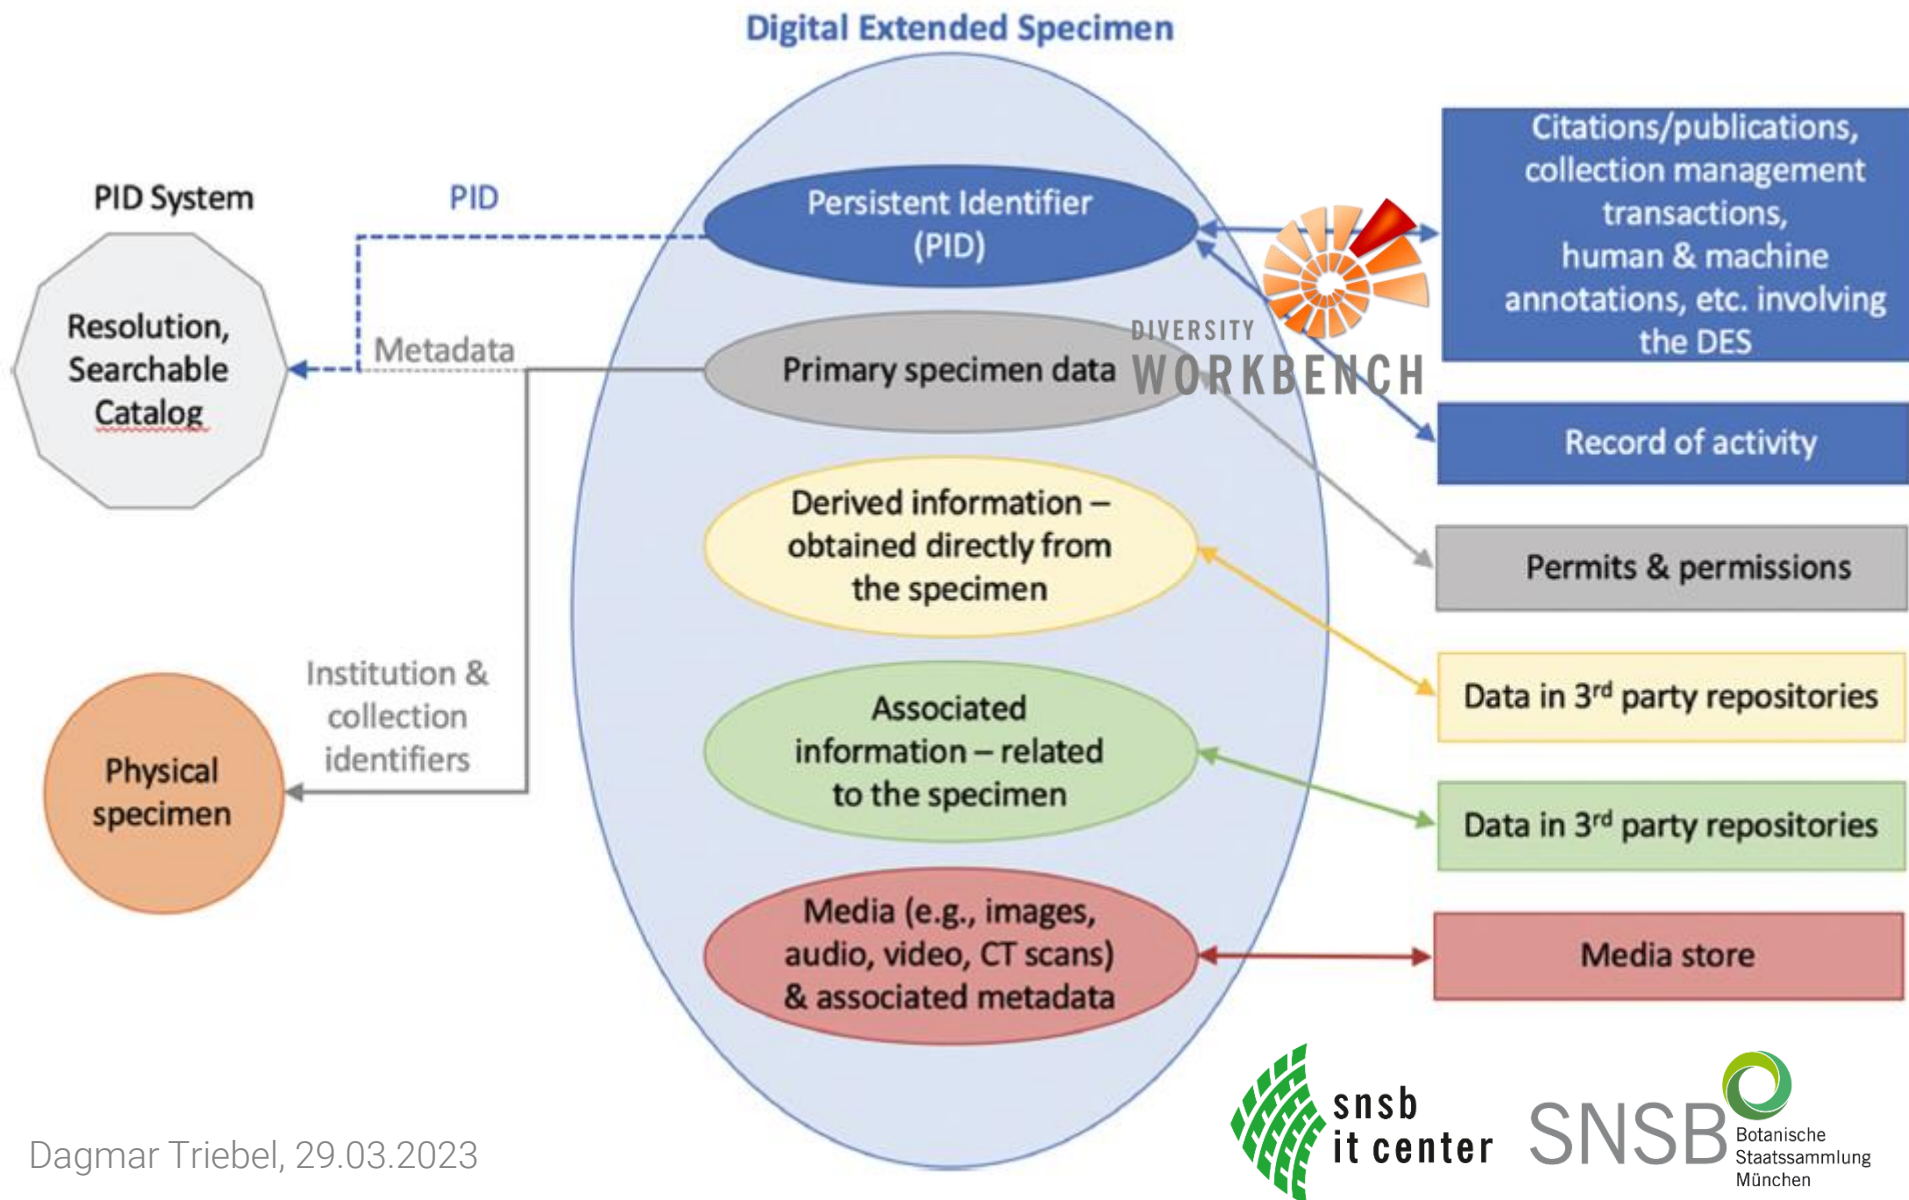

Digitale Daten-Objekte aus Sammlungen und Diversity Workbench

Dagmar Triebel

snsb
it center

SNSB 
Botanische
Staatssammlung
München

Hardisty et al. 2022: Fig. 1 (modified)

Hardisty et al. 2022: Fig. 2 (modified)