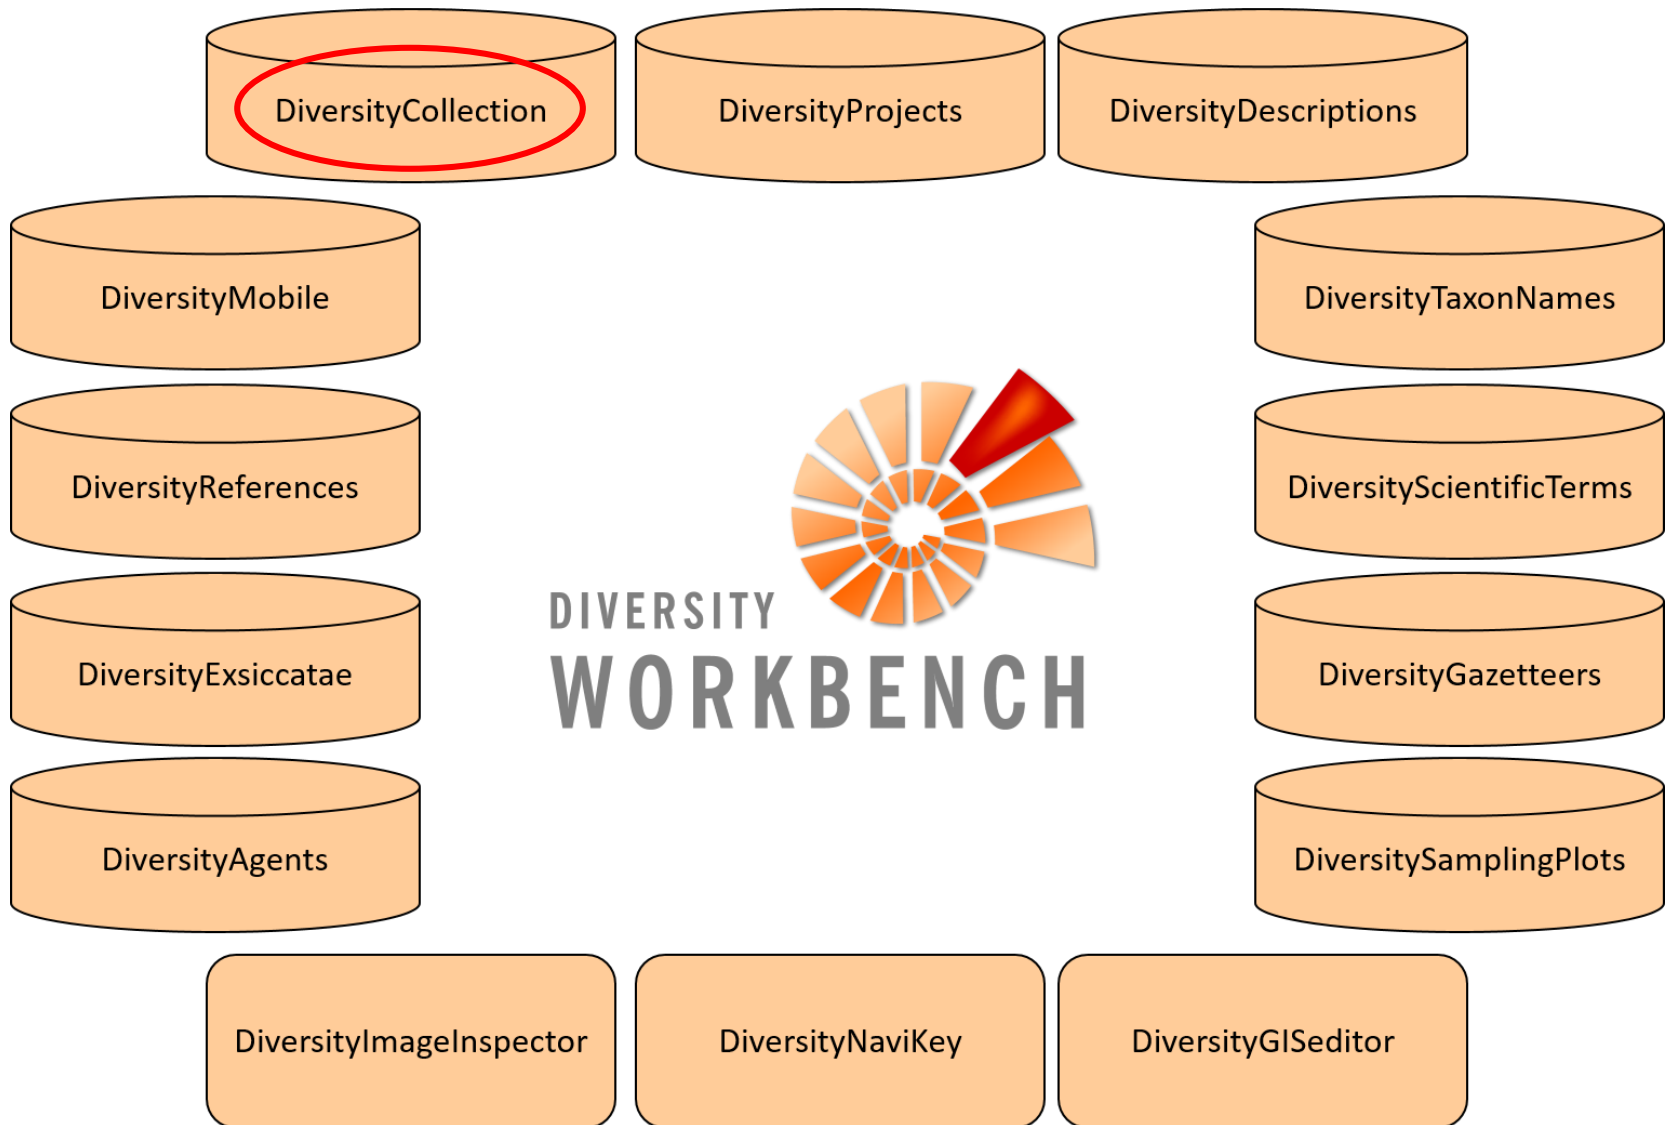

Digitale Daten-Objekte aus Sammlungen und Diversity Workbench

Dagmar Triebel

snsb
it center

SNSB 
Botanische
Staatssammlung
München

Hardisty et al. 2022: Fig. 1 (modified)

Hardisty et al. 2022: Fig. 2 (modified)