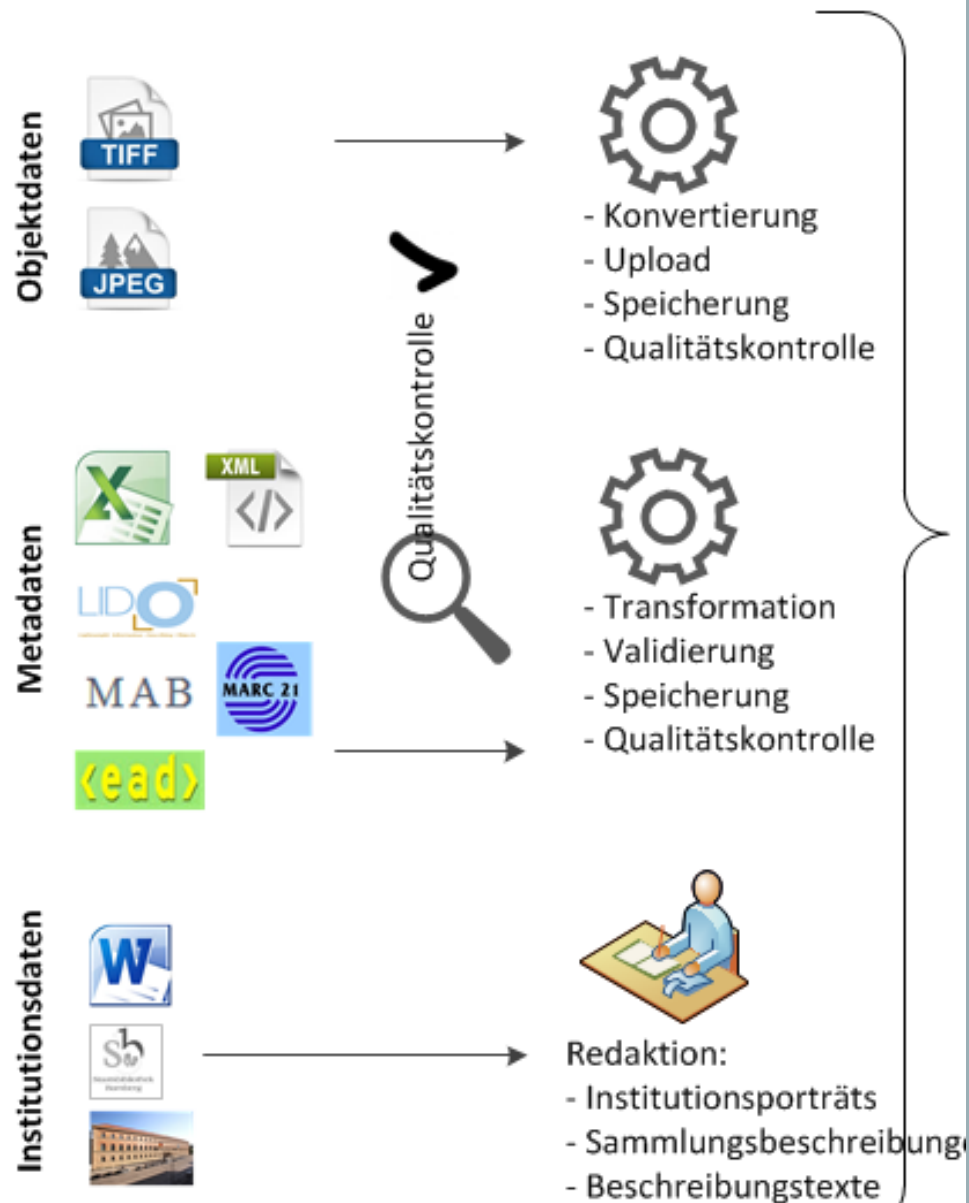

1. Datenlieferung

2. Datenbearbeitung

HERAUSFORDERUNG

Als spartenübergreifendes Kulturportal ist bavarikon mit besonderen Herausforderungen konfrontiert.

Auf Seiten der datenliefernden Kultureinrichtungen sind kaum Standardisierungen vorauszusetzen, sondern stattdessen

- eine **Vielzahl an Datenbanksystemen**,
- **heterogene Datenformate**,
- **unterschiedliche Wege** der Datenbereitstellung,
- **große Qualitätsunterschiede** bei den Erschließungsdaten,
- oftmals **fehlende Standards** und Normierungen,
- teilweise wenig Erfahrung und / oder Expertise bei den Mitarbeiter:innen der Partnerinstitutionen.

LÖSUNG:

**EINHEITLICHES
BAVARIKON-LIEFERFORMAT**